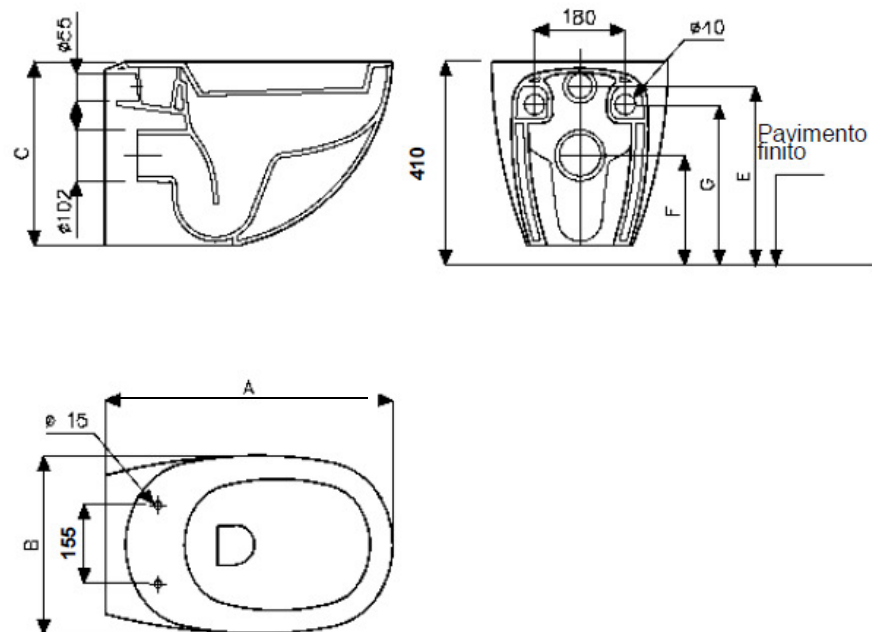

collection easy.02

easy.02 bidet sospeso cod. 42256

quote d'ingombro quote d'installazione

codice	DESCRIZIONE	A	B	C	D	E	G	I
42256	bidet sospeso*	570	350	360	210	110	100	325

* per allacciamento acqua interno

easy.02 vaso sospeso cod. 42315

quote d'ingombro quote d'installazione

codice	DESCRIZIONE	A	B	C	E	F	G
42315	vaso sospeso completo di sedile e sistema di fissaggio, funziona con 6 litri	570	350	360	340	205	305