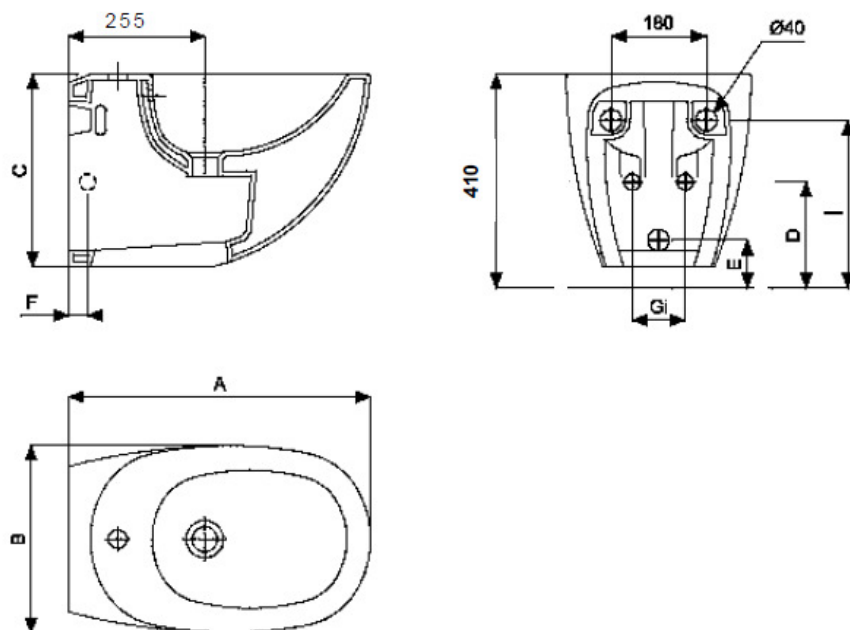

collection easy.02

easy.02 bidet sospeso cod. 42256

quote d'ingombro quote d'installazione

codice	DESCRIZIONE	A	B	C	D	E	G	I
42256	bidet sospeso*	570	350	360	210	110	100	325

* per allacciamento acqua interno

easy.02 vaso sospeso cod. 42315

quote d'ingombro quote d'installazione

codice	DESCRIZIONE	A	B	C	E	F	G
42315	vaso sospeso completo di sedile e sistema di fissaggio, funziona con 6 litri	570	350	360	340	205	305